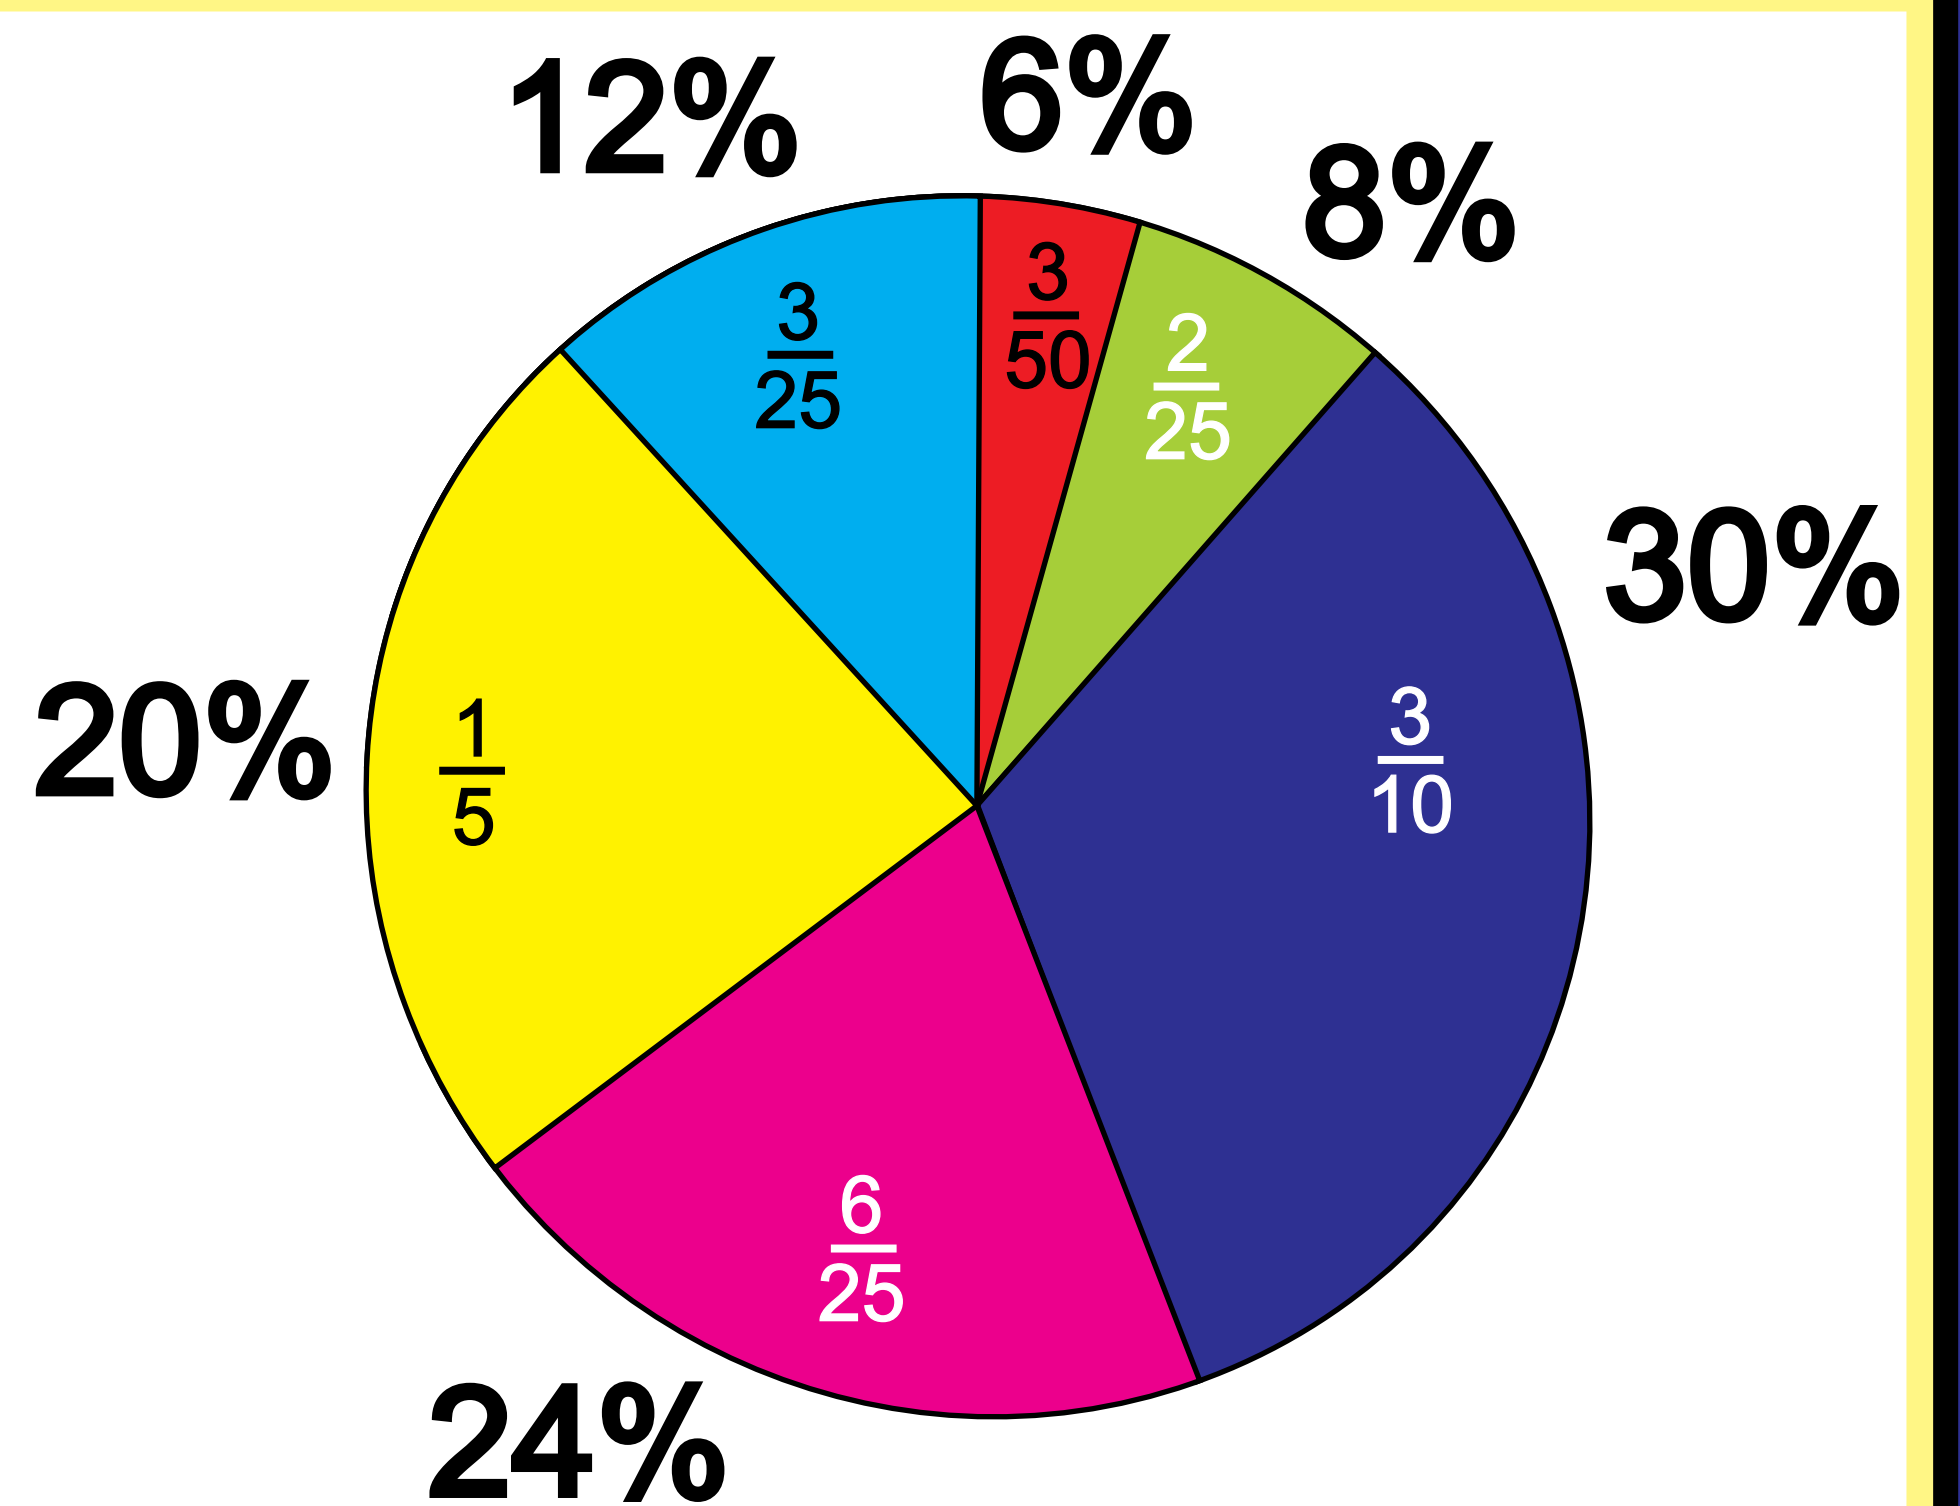

Աղյուսակներ ու

դիագրամներ

Աղյուսակ

Պաղպաղակի տեսակ	Վաճառած պաղպաղակի քանակը
Թուլիա	20
Բարամբո	15
Բարամբինո	75
Ալբա	50
Սեզոնի	60
Նուվո	30
Վաճառած պաղպաղակի ընդհանուր քանակը	250

<<Պրայմի >> մարկետ 21.07.2013
Մեկ օրում վաճառած պաղպաղակի քանակը:

Պիկտոգրամ

Թուլիա Բարամբո Բարամբինո Ալբա Սեզոնի Նուվո

— 1 սիմվոլը = 10 հատ պաղպաղակ

Սյունակաձև դիագրամ

■ Թուլիա ■ Ալբա
■ Բարամբո ■ Սեզոնի
■ Բարամբինո ■ Նուվո

Շրջանաձև դիագրամ

● Թուլիա ● Ալբա
● Բարամբո ● Սեզոնի
● Բարամբինո ● Նուվո