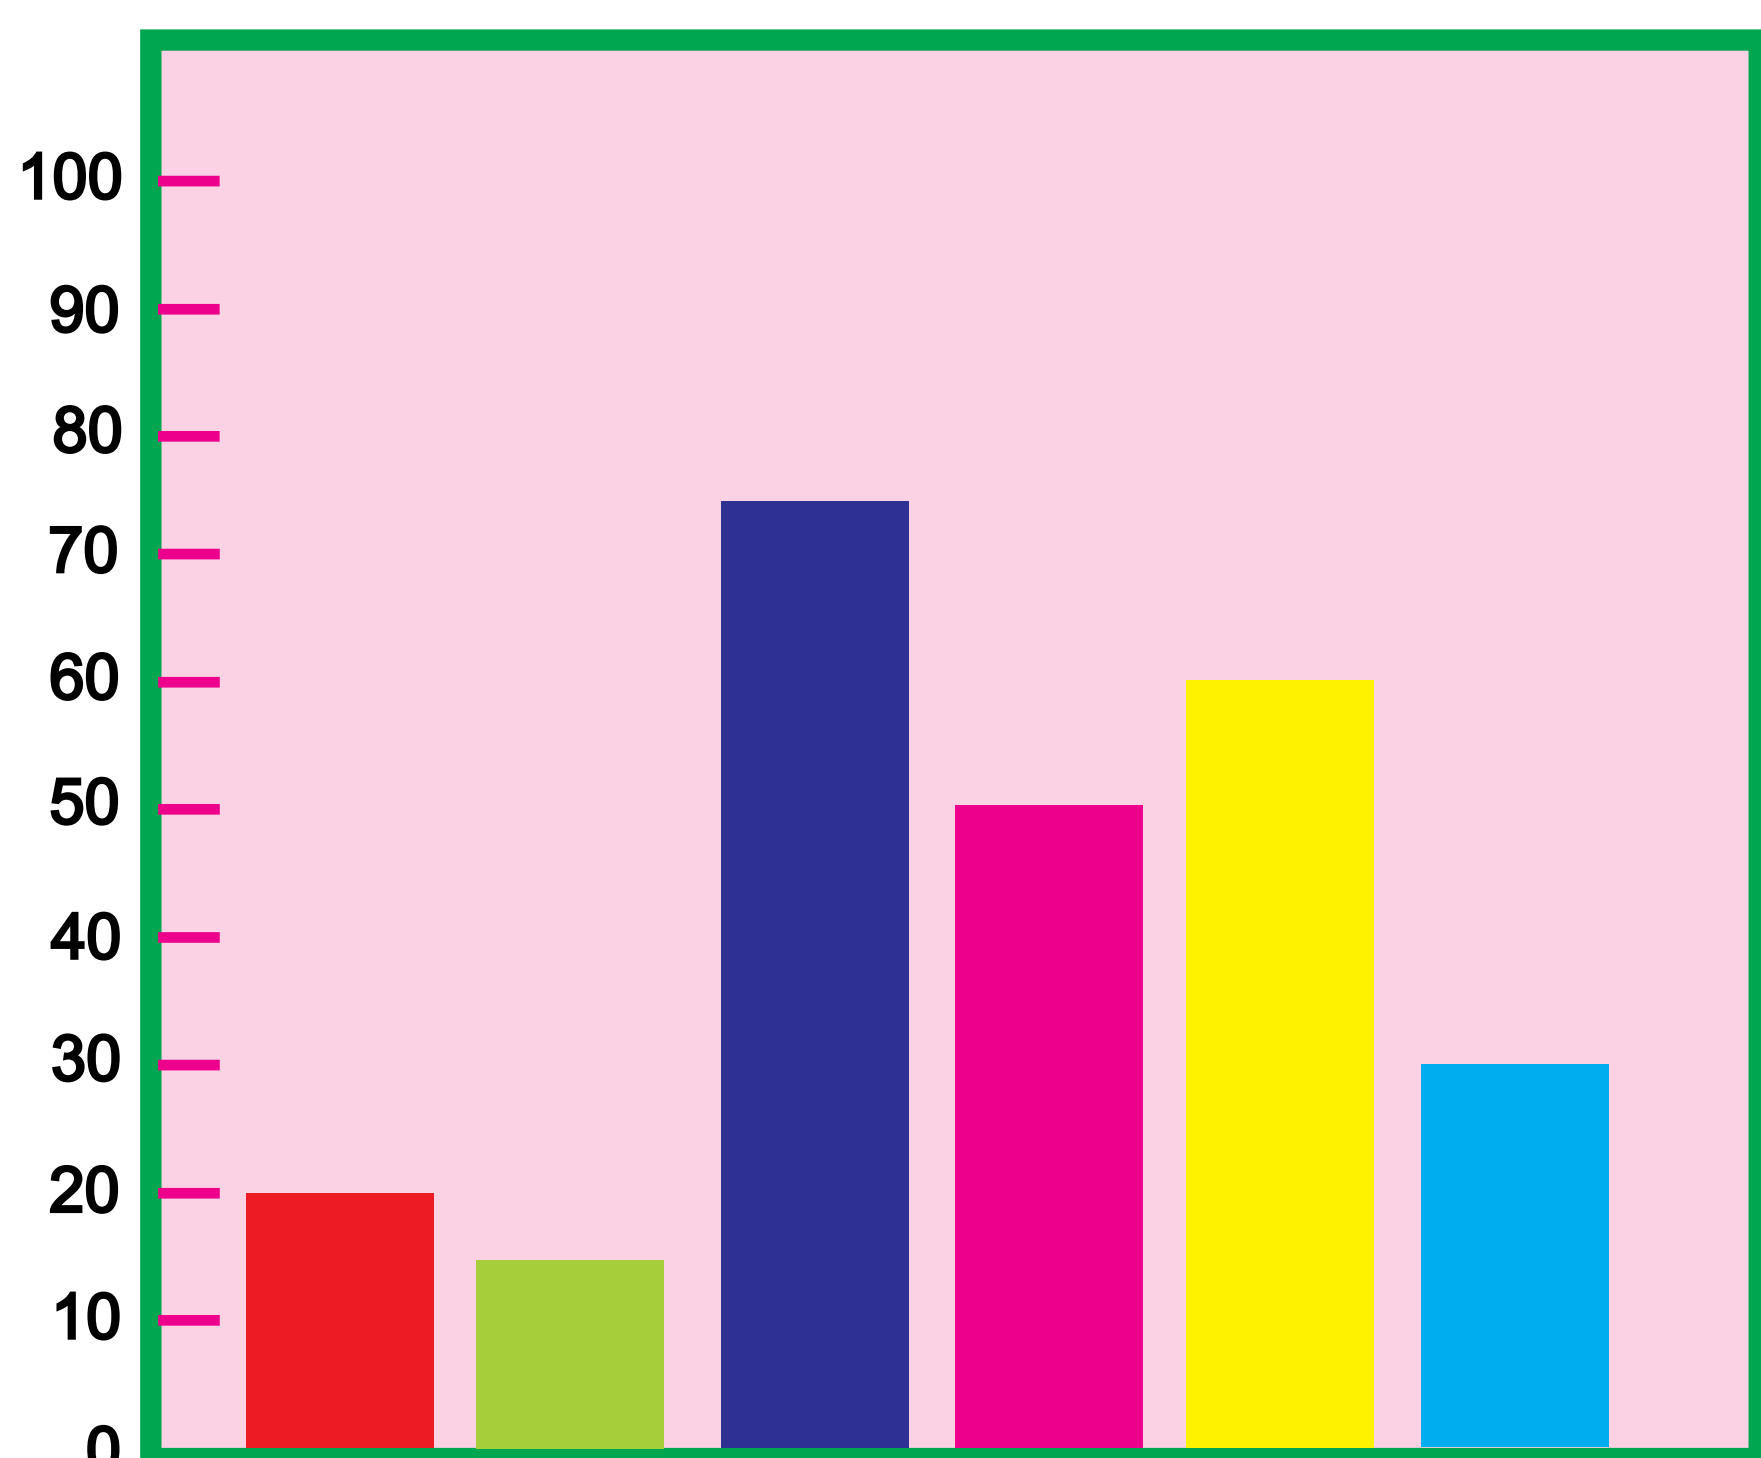

Աղյուսակներ ու

դիագրամներ

Աղյուսակ

Պաղպաղակի տեսակ	Վաճառած պաղպաղակի քանակը
Թուլիա	20
Բարամբո	15
Բարամբինո	75
Ալբա	50
Սեզոնի	60
Նուվո	30
Վաճառած պաղպաղակի ընդհանուր քանակը	250

<<Պրայմի >> մարկետ 21.07.2013
Մեկ օրում վաճառած պաղպաղակի քանակը:

Պիկտոգրամ

Թուլիա Բարամբո Բարամբինո Ալբա Սեզոնի Նուվո

— 1 սիմվոլը = 10 հատ պաղպաղակ

Սյունակաձև դիագրամ

■ Թուլիա ■ Ալբա
■ Բարամբո ■ Սեզոնի
■ Բարամբինո ■ Նուվո

Շրջանաձև դիագրամ

● Թուլիա ● Ալբա
● Բարամբո ● Սեզոնի
● Բարամբինո ● Նուվո